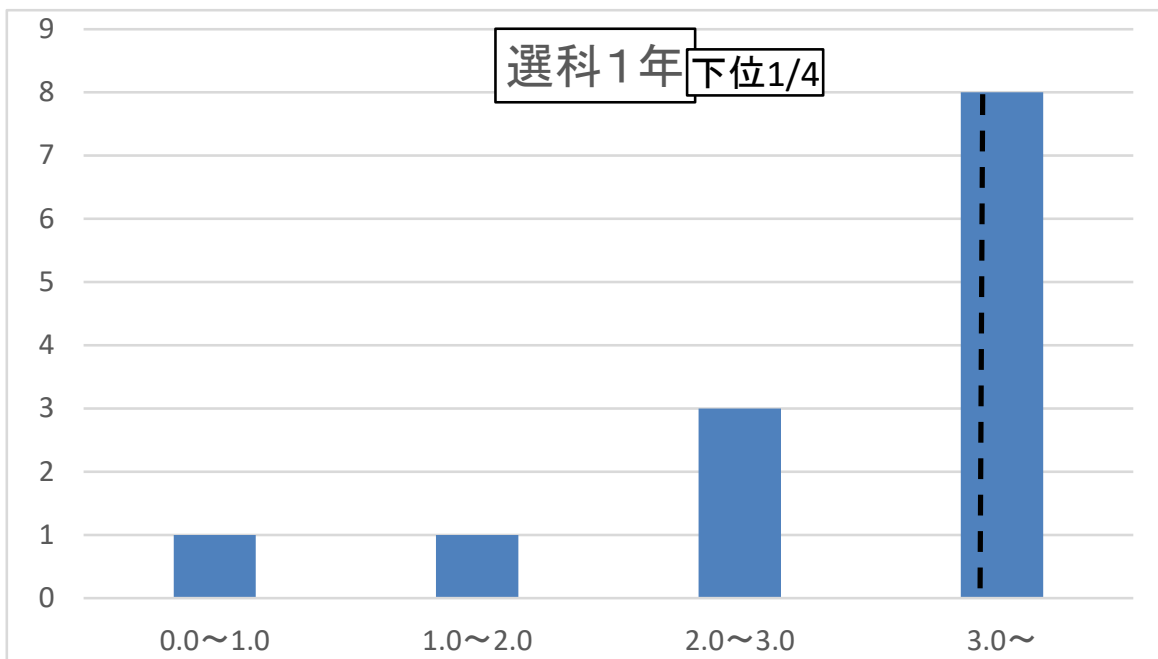

●各クラスの成績分布(GPA)

下位1/4: GPA2.9以下(4人)

下位1/4: GPA2.3以下(4人)

下位1/4: GPA2.5以下(4人)

下位1/4: GPA3.3以下(6人)

下位1/4: GPA2.7以下(2人)

下位1/4: GPA2.0以下(3人)

下位1/4: GPA2.5以下(2人)

下位1/4: GPA3.7以下(3人)

下位1/4: GPA3.5以下(4人)

下位1/4: GPA2.9以下(2人)

下位1/4: GPA3.0以下(4人)

下位1/4: GPA2.7以下(5人)