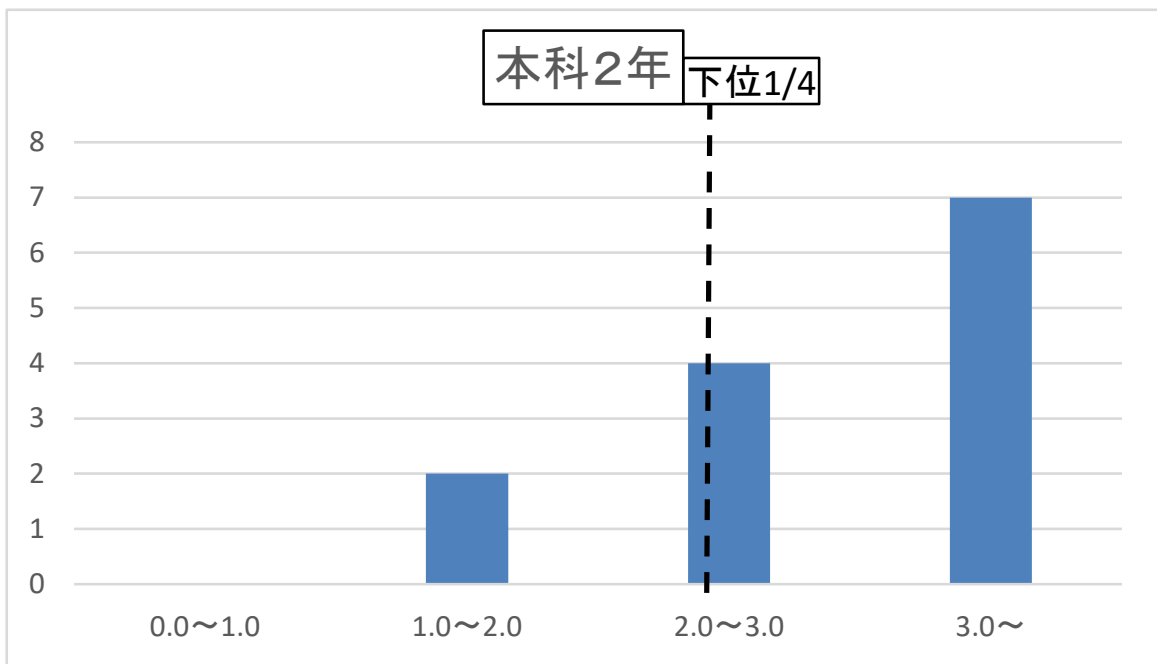

●各クラスの成績分布(GPA)

下位1/4: GPA2.9以下(4人)

下位1/4: GPA2.3以下(4人)

下位1/4: GPA2.5以下(4人)

下位1/4: GPA3.3以下(6人)

下位1/4: GPA2.7以下(2人)

下位1/4: GPA2.0以下(3人)

下位1/4: GPA2.5以下(2人)