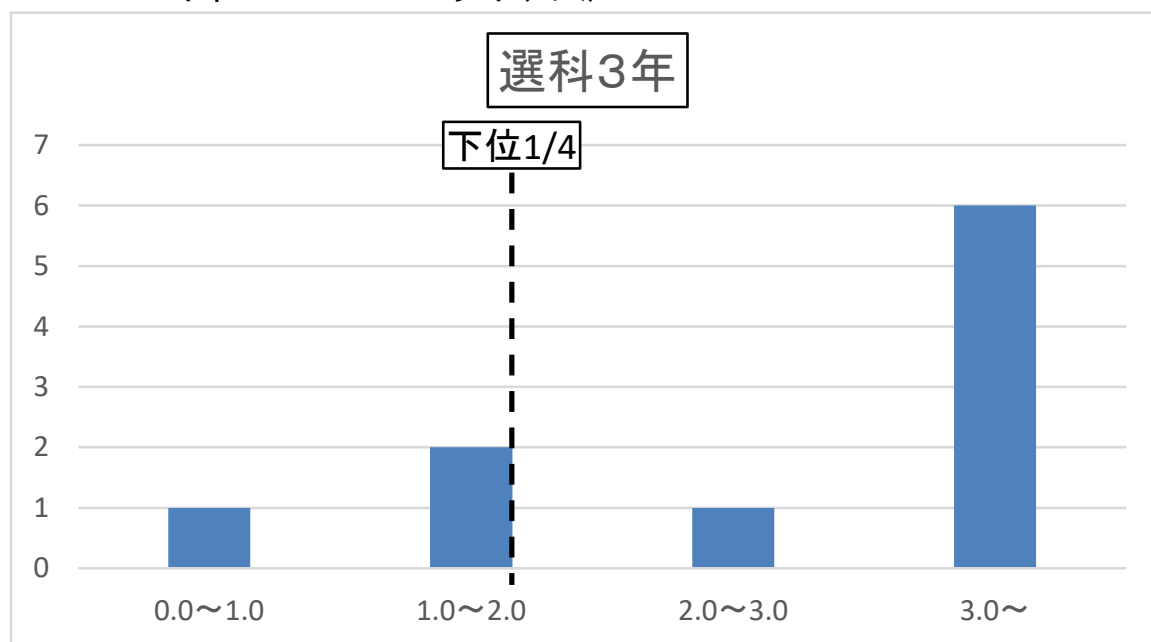

●各クラスの成績分布(GPA)

下位1/4: GPA2.9以下(4人)

下位1/4: GPA2.3以下(4人)

下位1/4: GPA2.5以下(4人)

下位1/4: GPA3.3以下(6人)

下位1/4: GPA2.7以下(2人)

下位1/4: GPA2.0以下(3人)

下位1/4: GPA2.5以下(2人)

下位1/4: GPA3.7以下(3人)

下位1/4: GPA3.5以下(4人)

下位1/4: GPA2.9以下(2人)

下位1/4: GPA3.0以下(4人)

下位1/4: GPA2.7以下(5人)