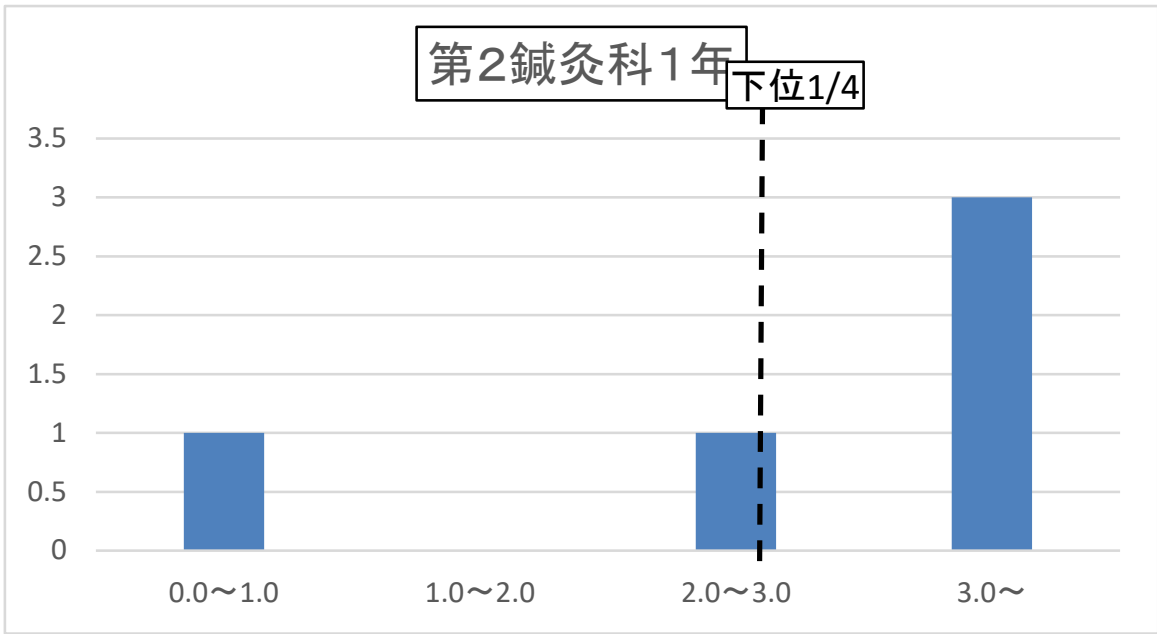

下位1/4: GPA2.9以下(2人)

下位1/4: GPA3.0以下(4人)

下位1/4: GPA2.7以下(5人)