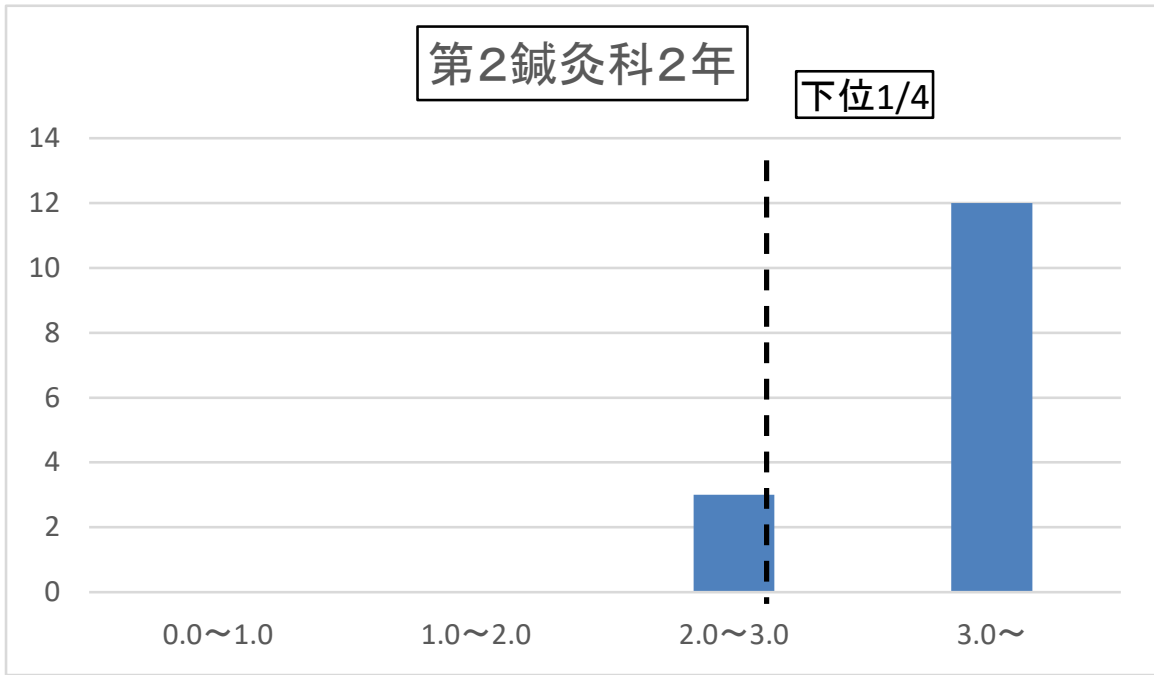

下位1/4: GPA2.9以下(2人)