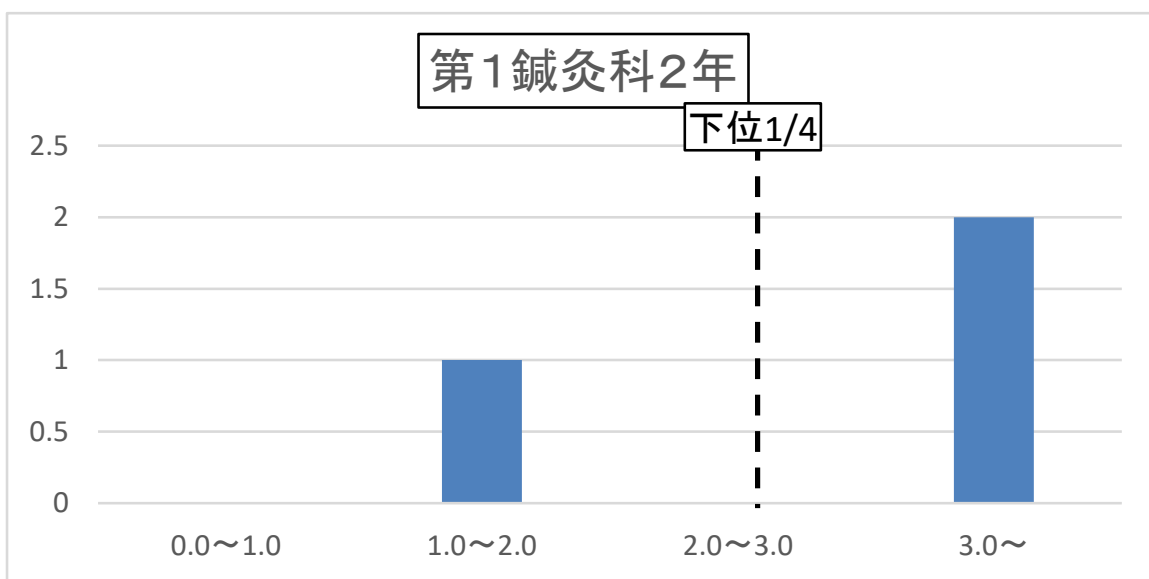

●各クラスの成績分布(GPA)

下位1/4: GPA2.9以下(4人)

下位1/4: GPA2.3以下(4人)

下位1/4: GPA2.5以下(4人)

下位1/4: GPA3.3以下(6人)

下位1/4: GPA2.7以下(2人)

下位1/4: GPA2.0以下(3人)

下位1/4: GPA2.5以下(2人)