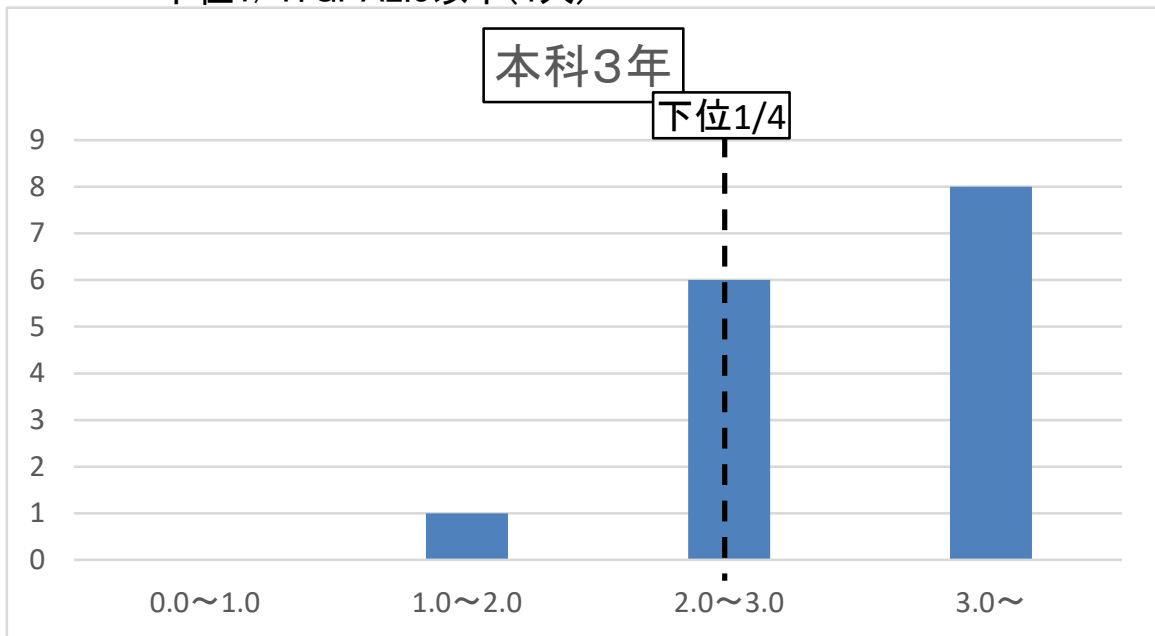

●各クラスの成績分布(GPA)

下位1/4: GPA2.9以下(4人)

下位1/4: GPA2.3以下(4人)

下位1/4: GPA2.5以下(4人)

下位1/4: GPA3.3以下(6人)

下位1/4: GPA2.7以下(2人)

下位1/4: GPA2.0以下(3人)

下位1/4: GPA2.5以下(2人)