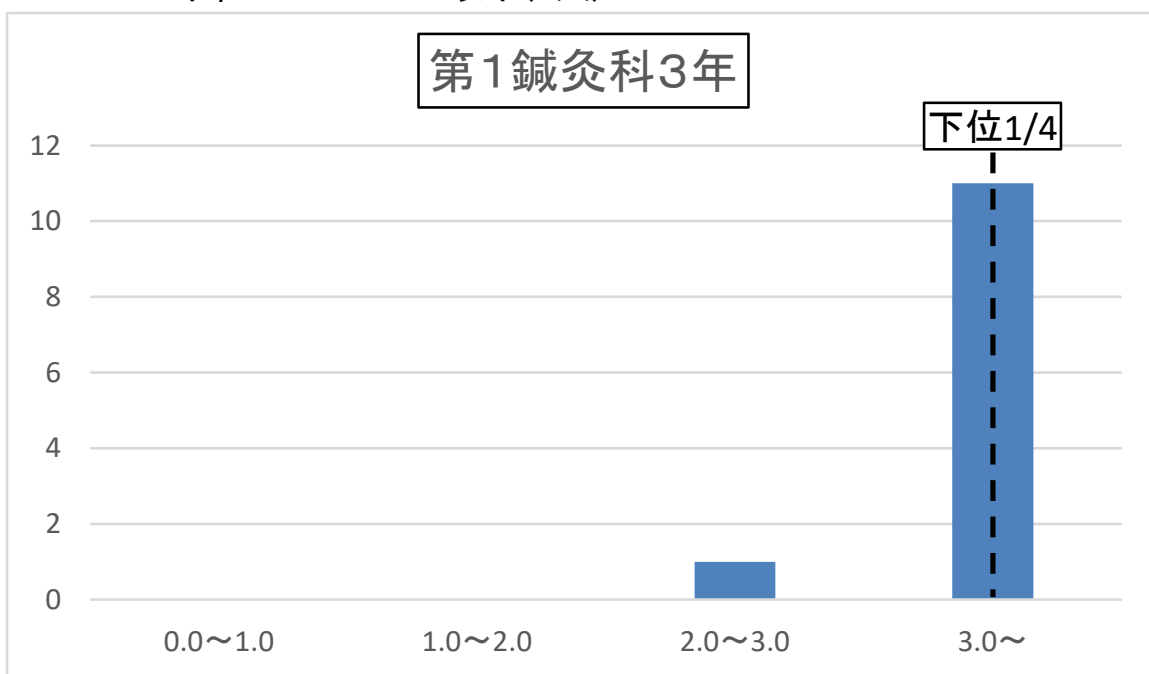

下位1/4: GPA3.7以下(3人)