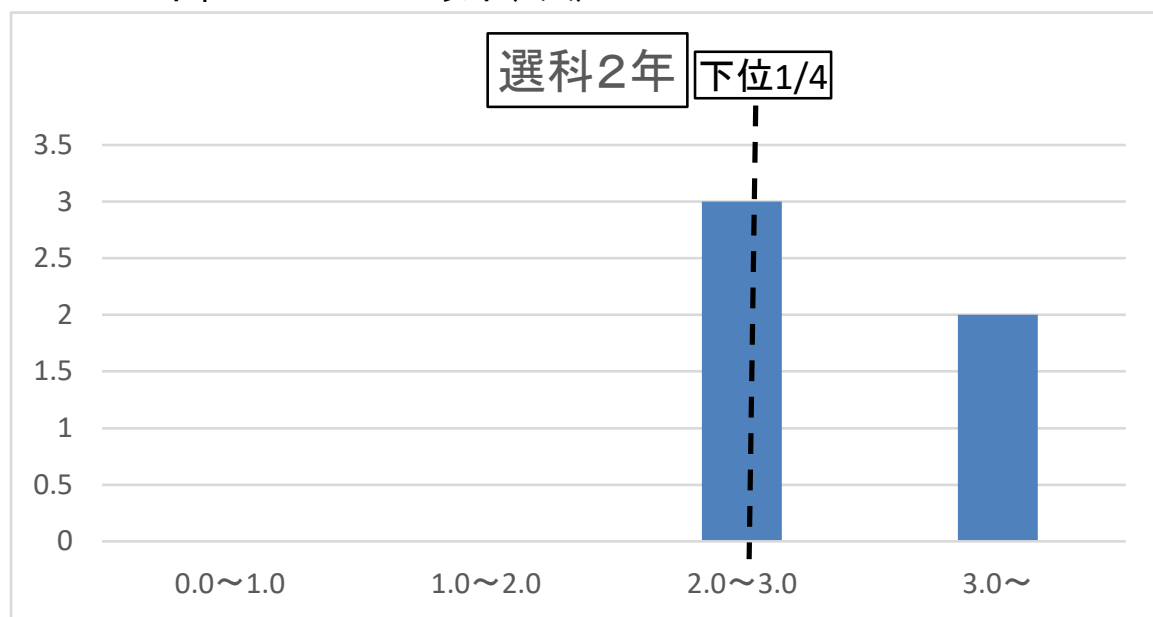

●各クラスの成績分布(GPA)

下位1/4: GPA2.9以下(4人)

下位1/4: GPA2.3以下(4人)

下位1/4: GPA2.5以下(4人)

下位1/4: GPA3.3以下(6人)

下位1/4: GPA2.7以下(2人)

下位1/4: GPA2.0以下(3人)

下位1/4: GPA2.5以下(2人)