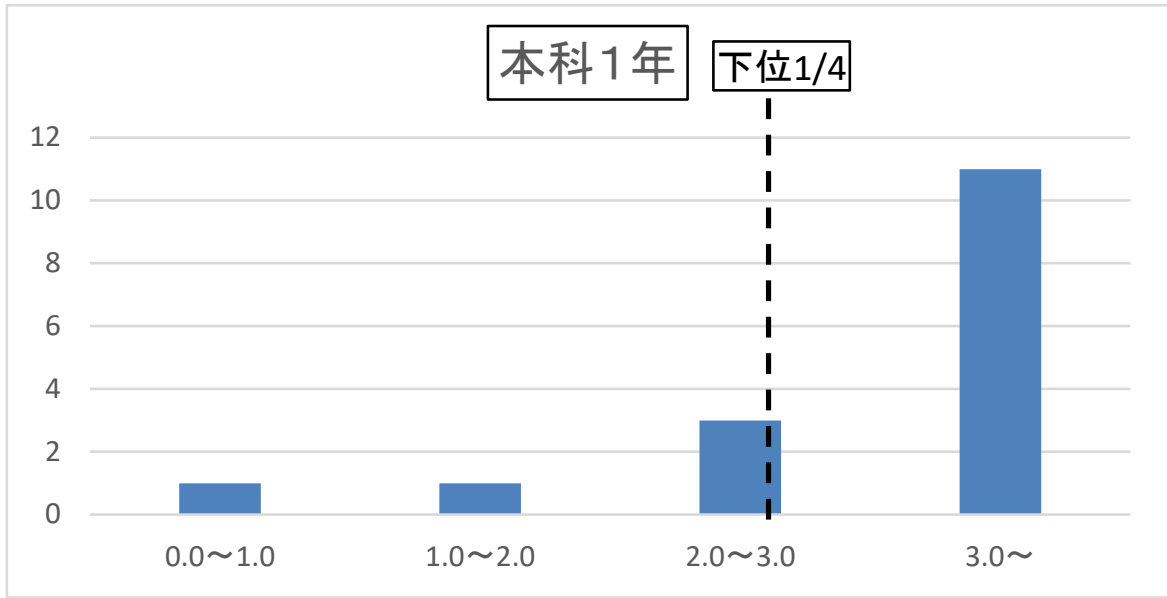

●各クラスの成績分布(GPA)

下位1/4: GPA2.9以下(4人)

下位1/4: GPA2.3以下(4人)

下位1/4: GPA2.5以下(4人)

下位1/4: GPA3.3以下(6人)

下位1/4: GPA2.7以下(2人)

下位1/4: GPA2.0以下(3人)

下位1/4: GPA2.5以下(2人)