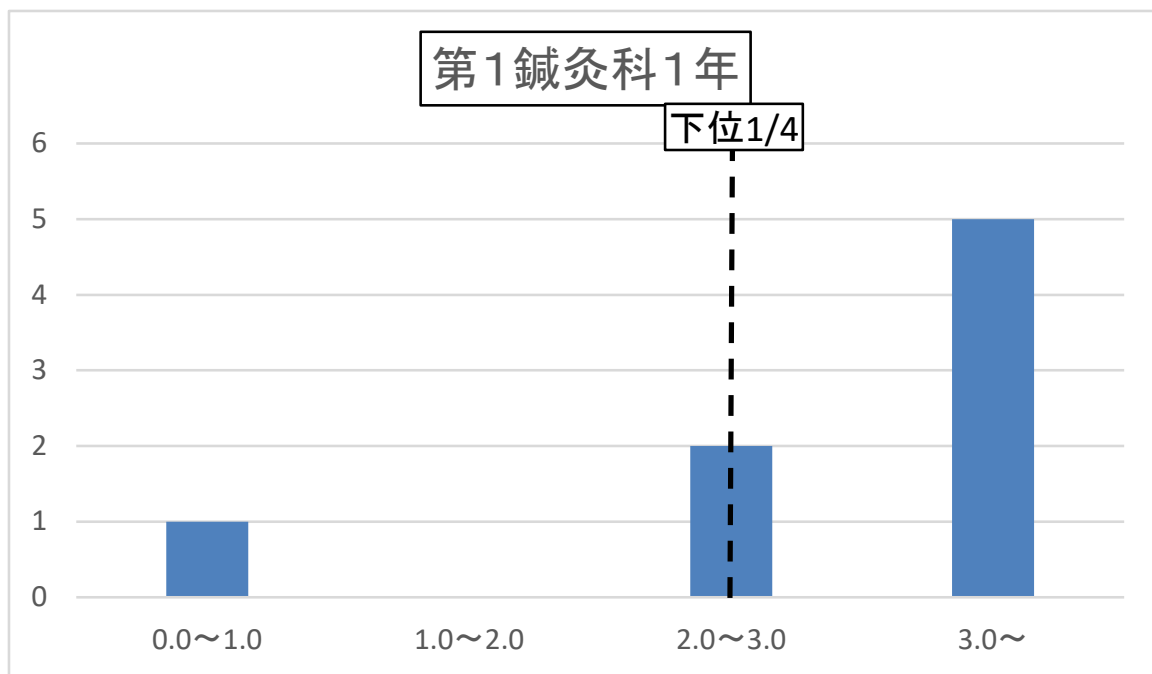

●各クラスの成績分布(GPA)

下位1/4: GPA2.9以下(4人)

下位1/4: GPA2.3以下(4人)

下位1/4: GPA2.5以下(4人)

下位1/4: GPA3.3以下(6人)

下位1/4: GPA2.7以下(2人)

下位1/4: GPA2.0以下(3人)

下位1/4: GPA2.5以下(2人)